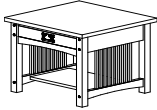

### AMERICAN MISSION

Vendor SKU	Description & Dimensions
END TABLE	
T990-AM	End Table 21-1/2X25-1/2X21
END TABLE WITH DRAWER	
T991-AM	End Table 21-1/2X25-1/2X21
T9125-AM	Chairside Tbl 15-1/2x25-1/2x24
COFFEE TABLE	
T992-AM	Coffee Table 46-1/2x23-1/2x19-5/16
COFFEE TABLE WITH DRAWERS	
T993-AM	Coffee Table 46-1/2x23-1/2x19-5/16
SOFA TABLE	
T9941-AM	Sofa Table 55-1/2x21x35-5/16
SOFA TABLE WITH DRAWERS	
T994-AM	Sofa Table 46-1/2x21x29-5/16
SOFA TABLE FOR SEATING	
T9941	Sofa Table 55-1/2x21x35-5/16